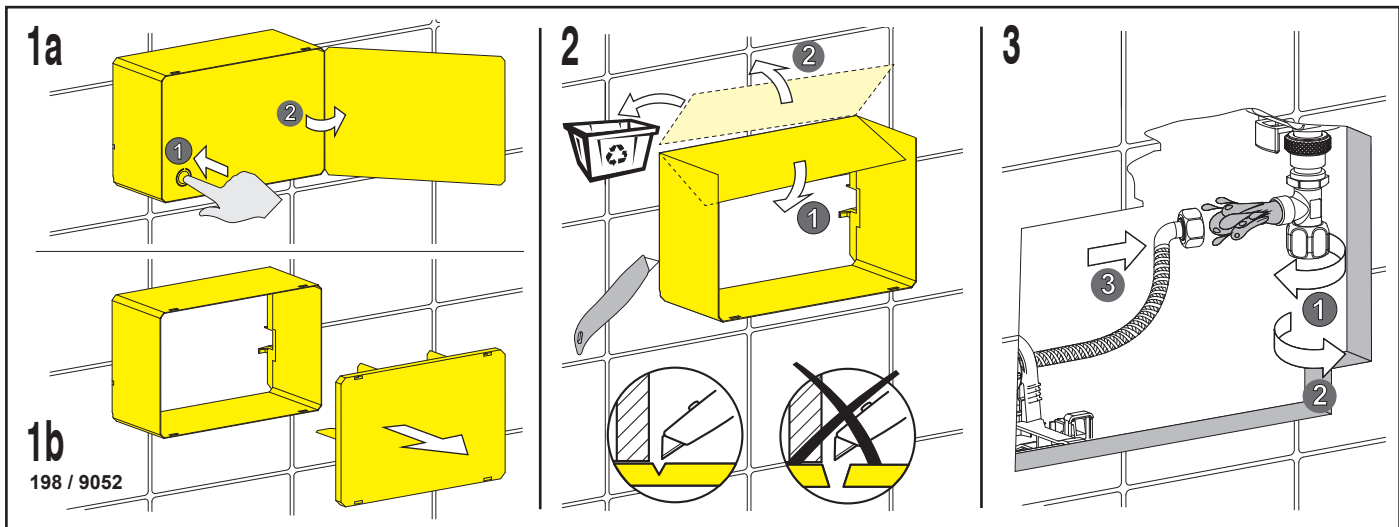

NL - Bedieningspaneel DF  
 DE - Bedienungsplatte DF  
 EN - Flushing plate DF  
 FR - Plaque de commande DC  
 IT - Placcha di comando DF  
 PL - Przycisk sflukujacy SD

198 / 9052