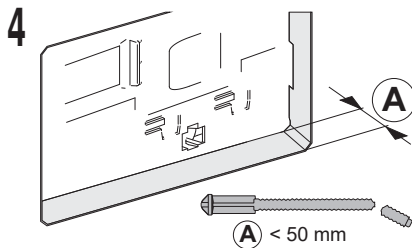

NL - Bedieningspaneel DF  
 DE - Bedienungsplatte DF  
 EN - Flushing plate DF  
 FR - Plaque de commande DC  
 IT - Placcha di comando DF  
 PL - Przycisk sflukujacy SD

198 / 9052